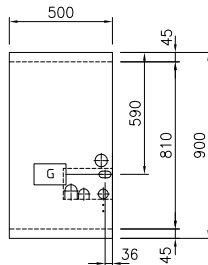

Konstruktion

- 2 mm arbetsyta i 1.4301 (AISI 304).
- Enheten konstruerad enligt DIN 18860_2 med 20 mm droppkant och 70 mm indragen sockel.
- Plan ytkonstruktion för att lätt rengöra ytorna.
- IPX4-intyg för vattentålighet.
- Självbärande konstruktion.

Front

Sida

Topp

EQ = Ekvipential skruv
 G = Gasanslutning

Gas

| | |
|---------------------|-------|
| Gas, effekt: | |
| 589303 (MCFDEBEDPO) | 21 kW |
| Gastyp alternativ: | |
| Gasintag: | 1/2" |

Viktig information

| | |
|---|-------------------------------|
| Konfiguration: | på bas; betjänas från en sida |
| Antal brunnar: | 1 |
| Brunnens invändiga dimensioner (bredd): | 340 mm |
| Brunnens invändiga dimensioner (höjd): | 250 mm |
| Brunnens invändiga dimensioner (djup): | 400 mm |
| Brunnkapacitet: | 20 lt MIN; 23 lt MAX |
| Termostat intervall: | 120 °C MIN; 190 °C MAX |
| Ytermått, bredd | 500 mm |
| Ytermått, djup | 900 mm |
| Ytermått, höjd | 700 mm |
| Nettovikt: | 85 kg |