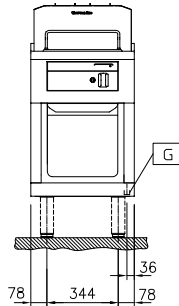

Front

Sida

Topp

EQ = Ekvipential skruv
G = Gasanslutning

Gas

Gas, effekt:	
589303 (MCFDEBEDPO)	21 kW
Gastyp alternativ:	
Gasintag:	1/2"

Viktig information

Konfiguration:	på bas; betjänas från en sida
Antal brunnar:	1
Brunnens invändiga dimensioner (bredd):	340 mm
Brunnens invändiga dimensioner (höjd):	250 mm
Brunnens invändiga dimensioner (djup):	400 mm
Brunnkapacitet:	20 lt MIN; 23 lt MAX
Termostat intervall:	120 °C MIN; 190 °C MAX
Ytermått, bredd	500 mm
Ytermått, djup	900 mm
Ytermått, höjd	700 mm
Nettovikt:	85 kg