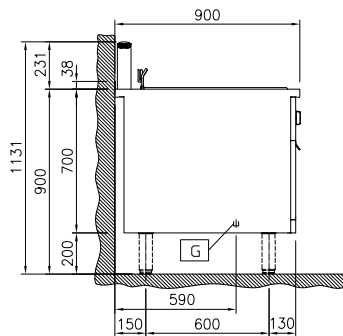

Front

Sida

Topp

EQ = Ekvipential skruv
G = Gasanslutning

Gas

Gas, effekt:	
589303 (MCFDEBEDPO)	21 kW
Gastyp alternativ:	
Gasintag:	1/2"

Viktig information

Konfiguration:	på bas; betjänas från en sida
Antal brunnar:	1
Brunnens invändiga dimensioner (bredd):	340 mm
Brunnens invändiga dimensioner (höjd):	250 mm
Brunnens invändiga dimensioner (djup):	400 mm
Brunnkapacitet:	20 lt MIN; 23 lt MAX
Termostat intervall:	120 °C MIN; 190 °C MAX
Ytermått, bredd	500 mm
Ytermått, djup	900 mm
Ytermått, höjd	700 mm
Nettovikt:	85 kg